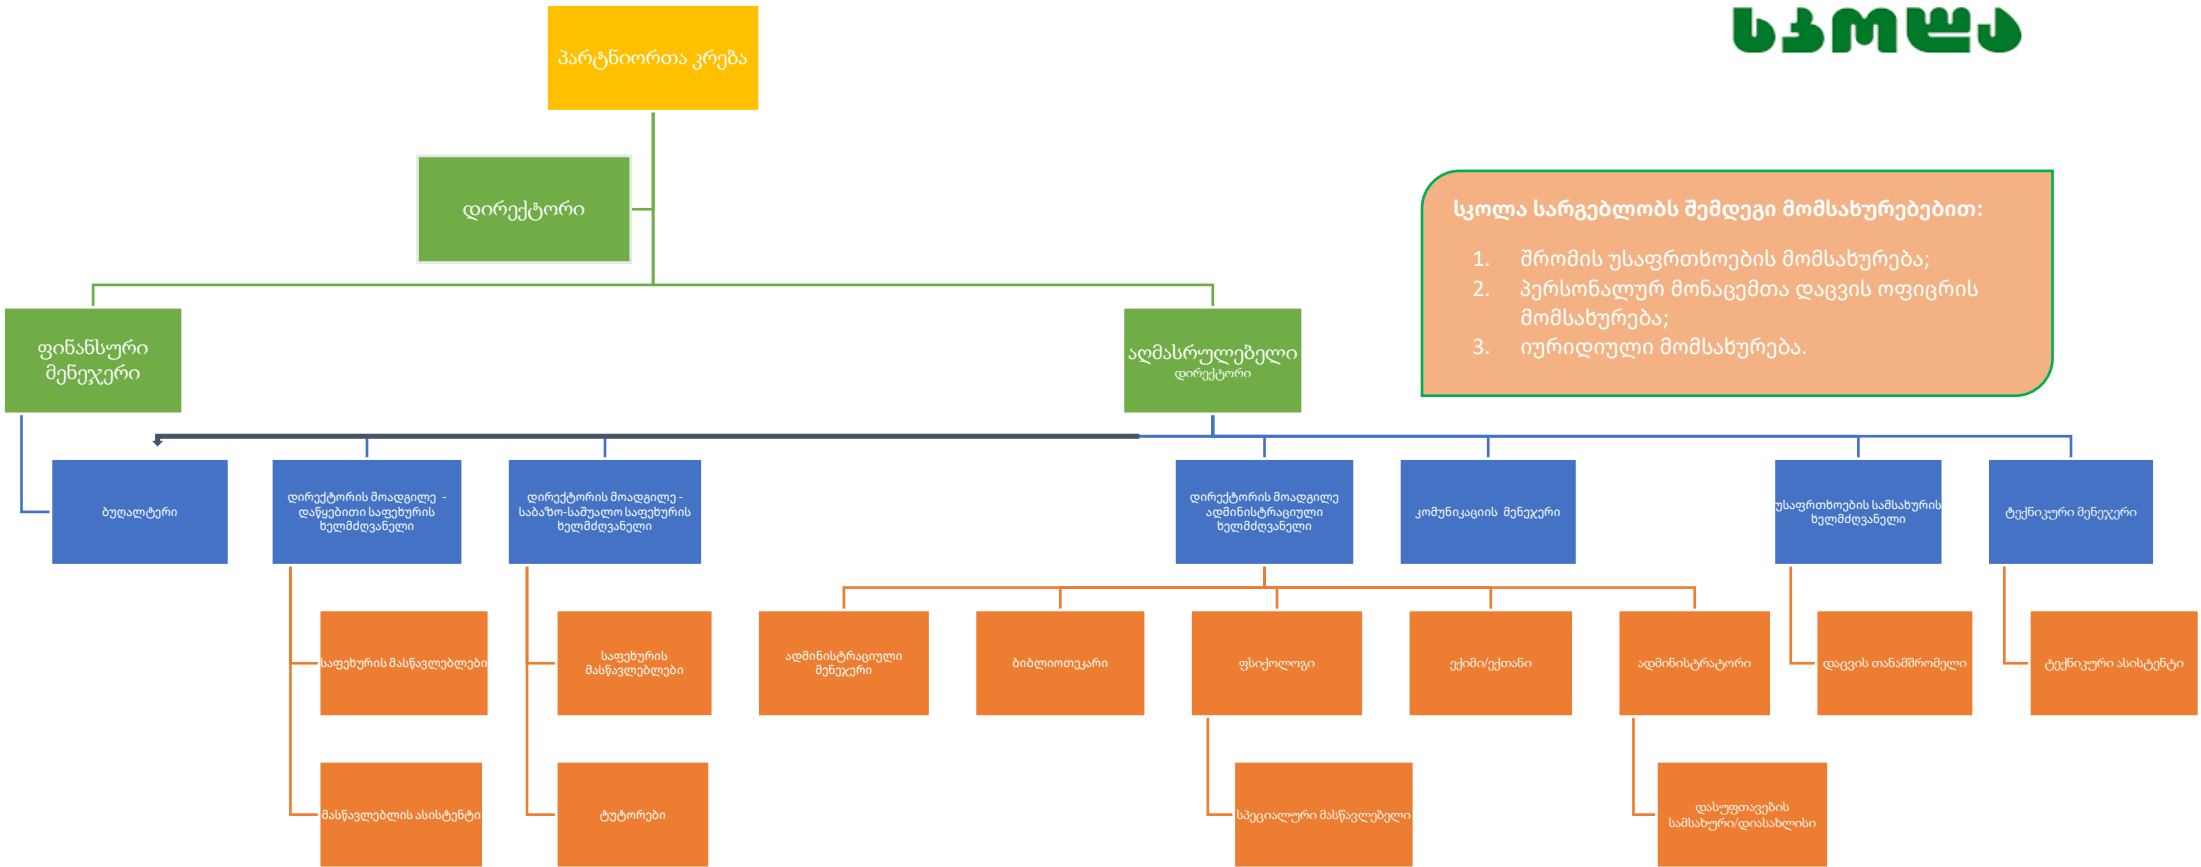

# შპს „მწვანე სკოლა - ტყის კამპუსის“ სტრუქტურა

**სკოლა სარგებლობს შემდეგი მომსახურებებით:**

1. შრომის უსაფრთხოების მომსახურება;
2. პერსონალურ მონაცემთა დაცვის ოფიცრის მომსახურება;
3. იურიდიული მომსახურება.